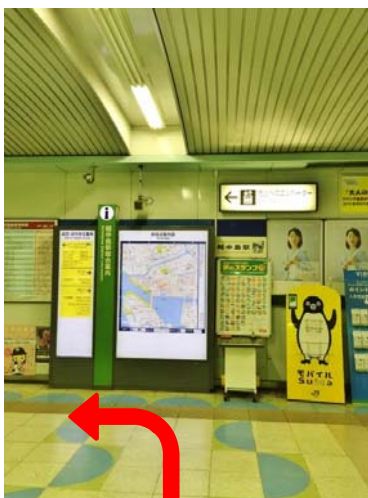

◆ J R 京葉線 越中島駅より

自動改札を出たら左へ。

越中島1丁目方面 【出口1】へ
お進みください。

越中島1丁目方面 【出口1】へ
お進みください。

エレベータをご利用の場合は、
右へお進みください。

エレベータに乗り、地上へお進みください。

エレベータを出て、直進します。

地上に出たら、
右へお進みください。

しばらく直進してください。

歩道橋の右わきを通り、
右へ曲がります。

1つ目の信号を左へ渡ります。

しばらく直進します。

右側は深川スポーツセンターです。
(2016年夏まで改修工事中)

右側がヤマタネビルです。

正面玄関へお進みください。

エレベータにて各部署のフロアへ。