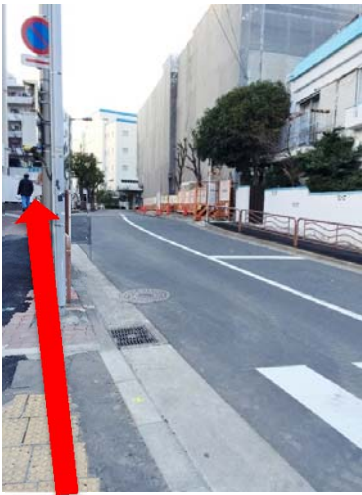

◆ J R 京葉線 越中島駅より

自動改札を出たら左へ。

越中島1丁目方面 【出口1】へ
お進みください。

越中島1丁目方面 【出口1】へ
お進みください。

エレベータをご利用の場合は、
右へお進みください。

エレベータに乗り、地上へお進みください。

エレベータを出て、直進します。

地上に出たら、
右へお進みください。

しばらく直進してください。

歩道橋の右わきを通り、
右へ曲がります。

1つ目の信号を左へ渡ります。

しばらく直進します。

右側は深川スポーツセンターです。
(2016年夏まで改修工事中)

右側がヤマタネビルです。

正面玄関へお進みください。

エレベータにて各部署のフロアへ。