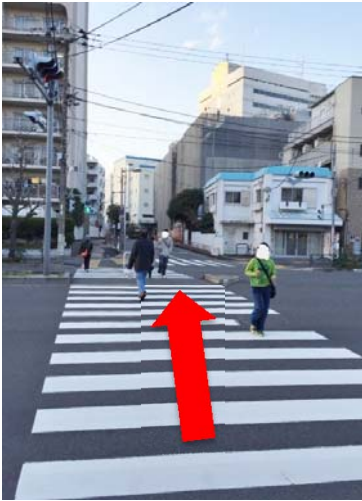

◆ J R 京葉線 越中島駅より

自動改札を出たら左へ。

越中島1丁目方面 【出口1】へ
お進みください。

越中島1丁目方面 【出口1】へ
お進みください。

エレベータをご利用の場合は、
右へお進みください。

エレベータに乗り、地上へお進みください。

エレベータを出て、直進します。

地上に出たら、
右へお進みください。

しばらく直進してください。

歩道橋の右わきを通り、
右へ曲がります。

1つ目の信号を左へ渡ります。

しばらく直進します。

右側は深川スポーツセンターです。
(2016年夏まで改修工事中)

右側がヤマタネビルです。

正面玄関へお進みください。

エレベータにて各部署のフロアへ。