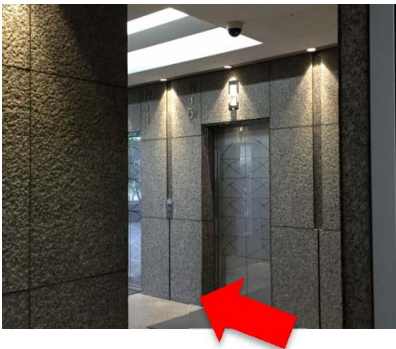

門前仲町交差点方面 【出口4】へ
お進みください。

【出口4】で地上に出たら、
くすりの福太郎を背にして右へ。

しばらく直進。

黒船橋を渡ります。

1つ目の信号を渡って右へ。

ヤマタネの看板を右手に見て、
道なりに左へ。

新館の前を通り直進。

ヤマタネビルに到着。
セブンイレブンの看板が目印です。

警備室の前を通り、正面玄関へ。

セブンイレブンの前を通り、正面玄関へ。

左に曲がると、正面玄関のエレベータホールに到着。

各部署のフロアへ。

本店へお越しの場合→1 2階
食品本部へお越しの場合→2階
物流本部へお越しの場合→3階